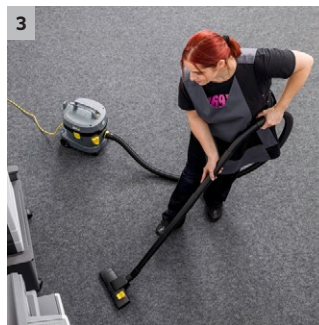

T 11/1 Classic HEPA

Hygienisk och ekonomisk: Dammsugaren T 11/1 Classic HEPA imponerar med hög sugförmåga, HEPA 14-filtrer, låg vikt och ett utmärkt pris/prestandaförhållande.

1 Högeffektivt HEPA 14 filter

- För de högsta säkerhetsstandarderna i hygieniskt känsliga områden
- Hög filtrering och separation till en grad av 99.9995% behåller även de minsta partiklarna

2 Låg vikt

- Bekvämt att flytta, även med en hand, uppför trappor och liknande
- Låg vikt kombinerat med identisk behållarvolym jämfört med konkurrerande modeller

3 Våldigt låg ljudvolym på endast 61 dB(A)

- Perfekt för att arbeta i bullerkänsliga områden och på natten.
- Låg ljudvolym skyddar användaren

4 Hållbar och robust design

- Enkel och lätt att transportera och förvara
- Robust och stöttålig