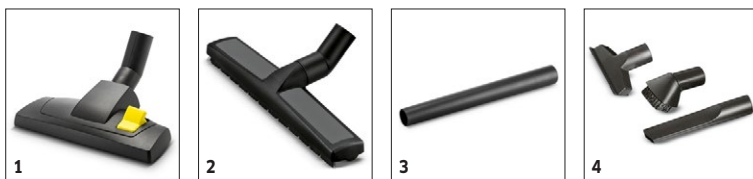

T 11/1 CLASSIC HEPA

1.527-199.0

KÄRCHER

		Beställnings- nummer	Mängd	ID	Längd	Bredd	Pris	Beskrivning	
Golvmunstycke									
Kombimunstycke	1	6.907-496.0	1 Del(ar)	DN 35		270 mm		Omkopplingsbart kombimunstycke (272 mm), plast. Med bottenplatta av rostfritt stål, trådplock 6.905-417.0 och DN 35-adapter.	☒
Parkettmunstycke	2	2.889-196.0	1 Del(ar)	DN 35		360 mm		Parkettmunstycke med stor arbetsbredd	☐
Sugrör, plast									
Sugrör	3	5.481-010.0	1 Del(ar)	35	350 mm			Tre stycken ingår i standardtillbehören (T 7/1 Classic)	☒
Munstyckesats									
Munstyckeset DN 35	4	2.860-116.0	1 Del(ar)	DN 35				3 delar: fogmunstycke, möbelmunstycke, rundborste.	☐

☒ Ingår i standardutrustningen
☐ Passande tillbehör