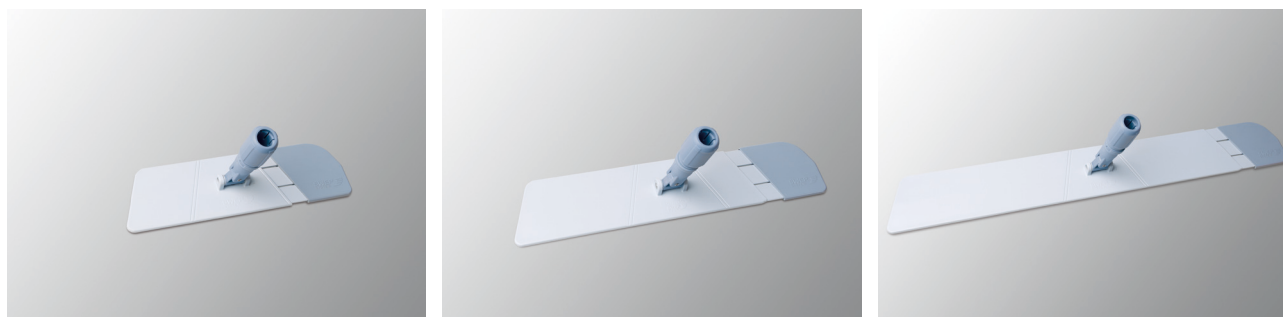

Swep Single Stativ

Mycket lätt mopplatta med fjädrande ände som gör det lätt att byta mopp

Användningsområde

Swep Single är våra traditionella moppar, med mer än 25 år i branschen. Swep Single erbjuder ett brett sortiment av moppar där varje mopp har utvecklats för att klara uppgiften på bästa och mest effektiva sätt.

Från lättaste tormoppning till tuffaste smutsupptagning på alla ytor. Swep Single kombinerar torra, fuktiga och våta metoder.

Kundfördelar

- De trapetsformade ändarna är idealiska för hörn, trappor och svåråtkomliga ytor
- Ställ moppen på högkant och borsta ut smutsen från hörnen
- Lätt men på samma gång stark konstruktion i polypropylen

Produktbeskrivning

Polypropylen

Underhåll

Bör torkas ren emellanåt

Art.nr	Namn	Färg	Storlek	Antal/kartong
114424	Swep Single Mopplatta, plast 35 cm		35 cm	10
114426	Swep Single Mopplatta, plast 50 cm		50 cm	10
114428	Swep Single Mopplatta, plast 75 cm		75 cm	10
114696	Swep Single Mopplatta, rör 120 cm		120 cm	10