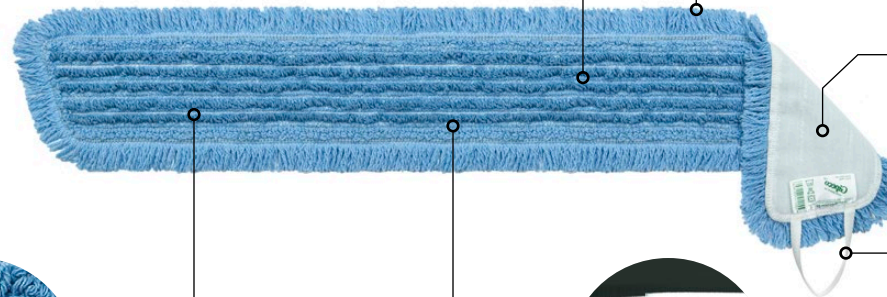

Läs mer på www.gipeco.se

Miljö-Moppen

Specialkonstruerad mopp utvecklad för torr städmetod – ytrensning/dammupptagning. Mycket hög materialkvalité. Avsedd att prepareras/impregneras med Dusty dammbindningsmedel. Materialkompositionen och den unika ögelkonstruktionen ger moppen en extremt god partikel- och fuktabsorption vid impregnering med Dusty. Passar alla städssystem. Kan även användas fuktig.

420180 Miljö-Moppen 60 cm, vikt ca 100 g

420183 Miljö-Moppen 90 cm, vikt ca 150 g

300x

En unik sammansättning av korta tvinnade öglor i olika storlekar av bomull, syntet och microfiber. Sydda på baksidan av en kardborrvelour. Microfiberöglorna ger en bra skrubbeffekt när moppen belastas över en fläck för punktrensning.

Ytterfrans av tvinnade öglor, vilket innebär - ingen noppling.

Kardborrvelour av hög kvalitet, är ur hållbarhetssynpunkt anpassad för den typ av kardborrskaror med säkerhets-hakar som finns på Gipeco-Moppstativ.

Ögelkonstruktionen med de något längre öglorna gör att även grövre smuts samlas upp och behålls i moppen.

Den specifika garnsammansättningen och den unika konstruktionen gör att kapillärkraften utnyttjas fullt ut vid impregnering med Dusty dammbindningsmedel.