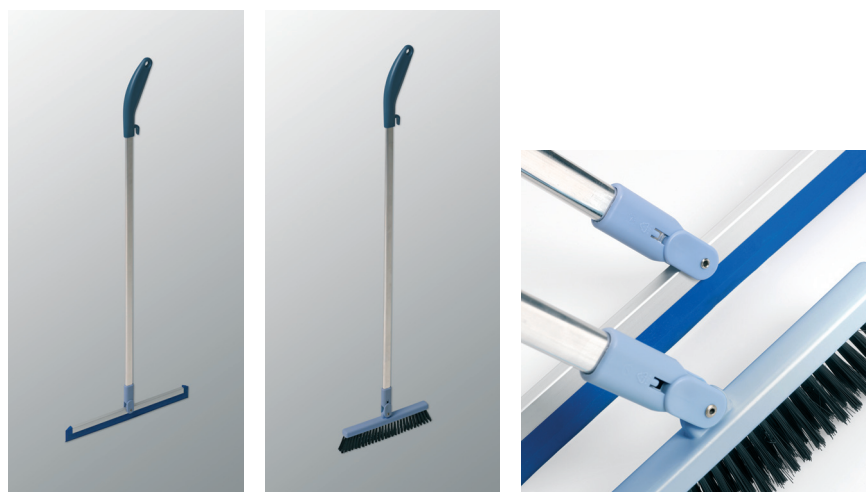

Sweeper och Borste

Nya generationens sopborste!

På många områden är inte traditionella borstar den bästa lösningen eftersom damm och smuts fastnar i borsten och sprids runt mellan objekten. Vileda Professionals DustPan och Sweeper är den nya generationens sopskyfflar och sopborstar där Sweepern med gummibladet tar upp både torr och fuktig smuts på samma gång och DustPan tar hand om smutsen direkt i behållaren eller i den lösa påsen.

- Gummibladet ligger tätt mot golvet och tar upp så väl torr och fuktig smuts som ren vätska
- Enkel att rengöra. Sweepern med gummibladet är utmärkt att använda där höga hygienkrav ställs
- Gummibladet går runt själva skenan, vilket skyddar väggar och möbler från att skadas
- En borste av hög kvalitet
- Smalare borst än en traditionell sopborste, vilket gör den lättare att hålla ren
- Enkelt att borsta in smutsen direkt in i sopskyffeln
- Låg vikt